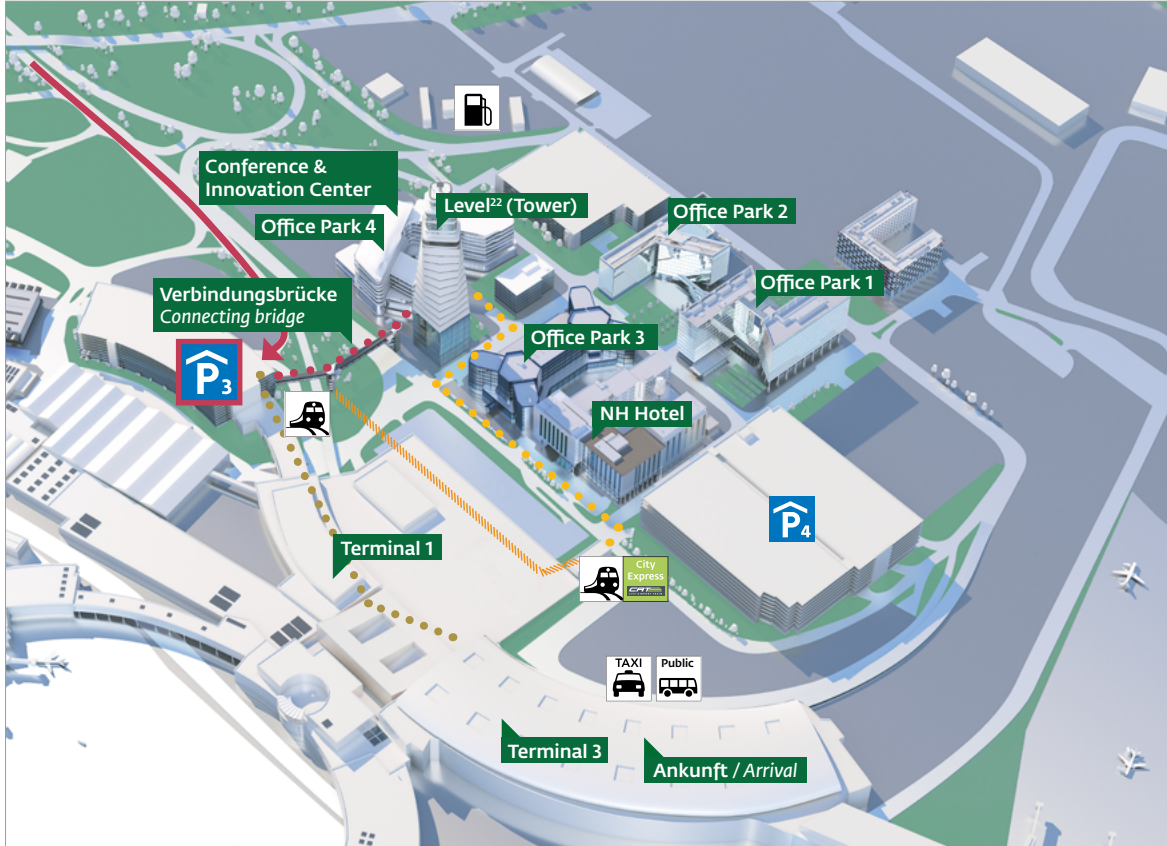

Vienna Airport Conference & Innovation Center

Parkhaus für Conference und Coworking Kunden
Car park for conference and coworking clients

Anfahrt von A4 kommend
Directions coming from A4

Fußweg vom Parkhaus 3: Zugang auf Ebene 4 via Verbindungsbrücke
Footpath from car park 3: access to level 4 via connecting bridge

Vom CAT/Bahnhof kommend (Aufgang Mitte): Zugang via Fußweg durch die AirportCity
Coming from the CAT/railway station (central staircase): Access via footpath through AirportCity

Unterirdischer Weg vom Bahnhof zur Verbindungsbrücke
Underground path from the station to the connecting bridge